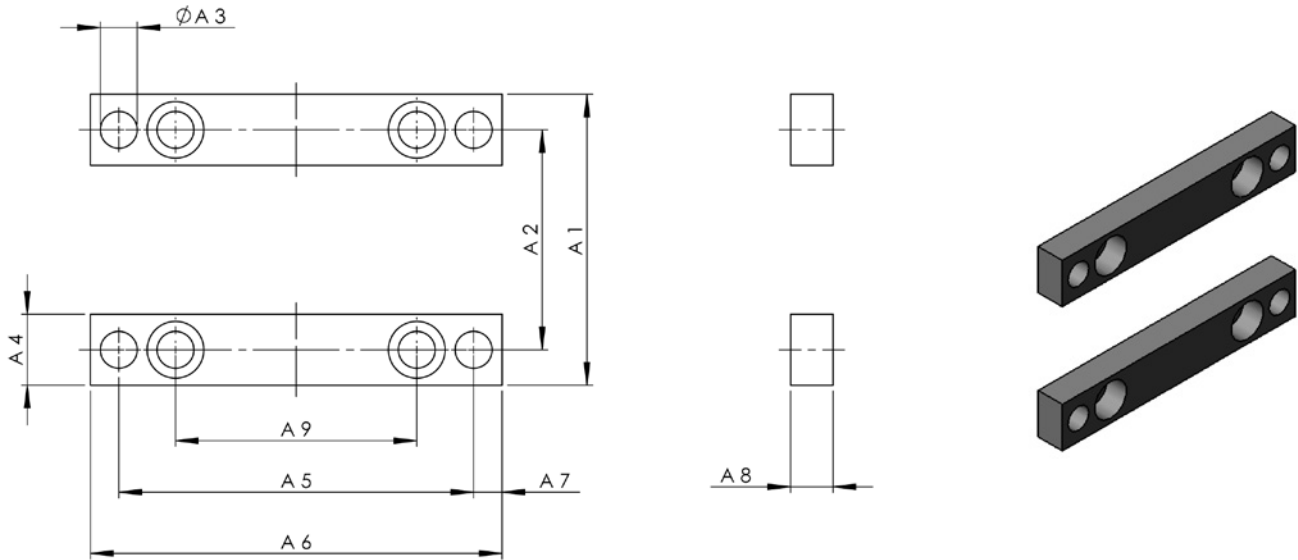

## Worm gear screw-jacks

### Mounting feet BL-L

Supplied loose with mounting bolts for jack. Burnished.  
M 1 + 2 with version N-KGT not on side F. Standard: side E.

Size	Dimensions [mm]									Weight [kg]
	$A_1$	$A_2$	$A_3$	$A_4$	$A_5$	$A_6$	$A_7$	$A_8$	$A_9$	
BL - L M 0	50	38	6.5	12	75	90	7.5	10	48	0.1
BL - L M 1	72	52	8.5	20	100	120	10	10	60	0.3
BL - L M 2	83	63	8.5	20	120	140	10	10	78	0.4
BL - L M 3	105	81	11	24	150	170	10	12	106	0.8
BL - L M 4	145	115	13.5	30	204	230	13	16	150	1.7
BL - L M 5	171	131	22	40	236	270	17	25	166	3.9
BL - L J 1	205	155	26	50	250	290	20	30	170	5.8
BL - L J 2	235	170	32	65	290	340	25	40	190	10
BL - L J 3	235	170	32	65	290	340	25	40	190	10
BL - L J 4	270	190	39	80	350	410	30	50	230	20.8
BL - L J 5	330	230	45	100	430	500	35	60	290	34.4