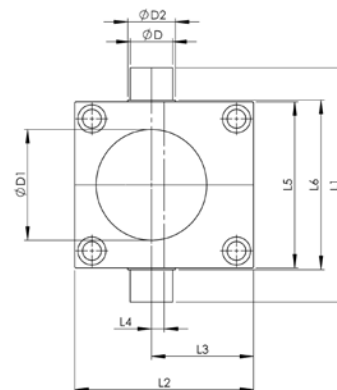

Universal joint adapter

Universal joint adapter KA-ZL-CD

Supplied loose with mounting bolts for jack.

Burnished.

Standard: side E. Side F please specify.

Lengthwise	L ₁	L ₂	L ₃	L ₄	L ₅	L ₆	Ø D _{fl}	ØD ₁	Ø D ₂	B
M 0	80	60	38	8	50	64	10	30	13	15
M 1	110	80	49	9	72	84	15	35	18	20
M 2	140	100	60	10	85	104	20	45	23	25
M 3	170	130	76	11	105	134	25	55	28	30
M 4	240	180	102	12	145	184	35	70	38	40
M 5	270	200	117	17	165	204	45	95	48	50
J 1	290	210	120	15	195	214	50	100	56	60
J 2	330	240	140	20	220	244	70	115	76	80
J 3	330	240	140	20	220	244	70	130	76	80
J 4	410	290	165	20	250	294	80	155	88	90
J 5	520	360	210	30	300	364	90	185	96	100

Universal joint adapter KA-ZQ-AB

Supplied loose with mounting bolts for jack.

Burnished.

Standard: side E. Side F please specify.

Quer	L ₁	L ₂	L ₃	L ₄	L ₅	L ₆	Ø D _{fl}	ØD ₁	Ø D ₂	B
M 0	70	60	38	8	50	54	10	30	13	15
M 1	102	80	49	9	72	76	15	35	18	20
M 2	125	100	60	10	85	89	20	45	23	25
M 3	145	130	76	11	105	109	25	55	28	30
M 4	205	180	102	12	145	149	35	70	38	40
M 5	235	200	117	17	165	169	45	95	48	50
J 1	289	210	120	15	195	199	50	100	56	60
J 2	313	240	140	20	220	224	70	115	76	80
J 3	313	240	140	20	220	224	70	130	76	80
J 4	370	290	165	20	250	254	80	155	88	90
J 5	460	360	210	30	300	304	90	185	96	100