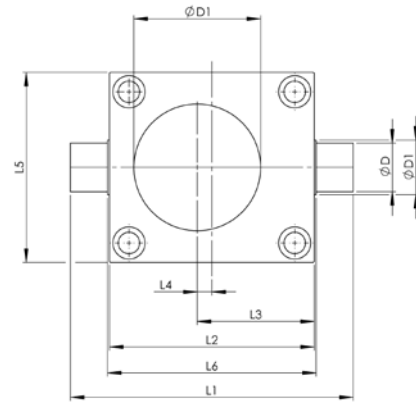

Universal joint adapter

Universal joint adapter KA-ZL-CD

Supplied loose with mounting bolts for jack.

Burnished.

Standard: side E. Side F please specify.

Lengthwise	L ₁	L ₂	L ₃	L ₄	L ₅	L ₆	Ø D _{fl}	ØD ₁	Ø D ₂	B
M 0	80	60	38	8	50	64	10	30	13	15
M 1	110	80	49	9	72	84	15	35	18	20
M 2	140	100	60	10	85	104	20	45	23	25
M 3	170	130	76	11	105	134	25	55	28	30
M 4	240	180	102	12	145	184	35	70	38	40
M 5	270	200	117	17	165	204	45	95	48	50
J 1	290	210	120	15	195	214	50	100	56	60
J 2	330	240	140	20	220	244	70	115	76	80
J 3	330	240	140	20	220	244	70	130	76	80
J 4	410	290	165	20	250	294	80	155	88	90
J 5	520	360	210	30	300	364	90	185	96	100

Universal joint adapter KA-ZQ-AB

Supplied loose with mounting bolts for jack.

Burnished.

Standard: side E. Side F please specify.

Quer	L ₁	L ₂	L ₃	L ₄	L ₅	L ₆	Ø D _{fl}	ØD ₁	Ø D ₂	B
M 0	70	60	38	8	50	54	10	30	13	15
M 1	102	80	49	9	72	76	15	35	18	20
M 2	125	100	60	10	85	89	20	45	23	25
M 3	145	130	76	11	105	109	25	55	28	30
M 4	205	180	102	12	145	149	35	70	38	40
M 5	235	200	117	17	165	169	45	95	48	50
J 1	289	210	120	15	195	199	50	100	56	60
J 2	313	240	140	20	220	224	70	115	76	80
J 3	313	240	140	20	220	224	70	130	76	80
J 4	370	290	165	20	250	254	80	155	88	90
J 5	460	360	210	30	300	304	90	185	96	100